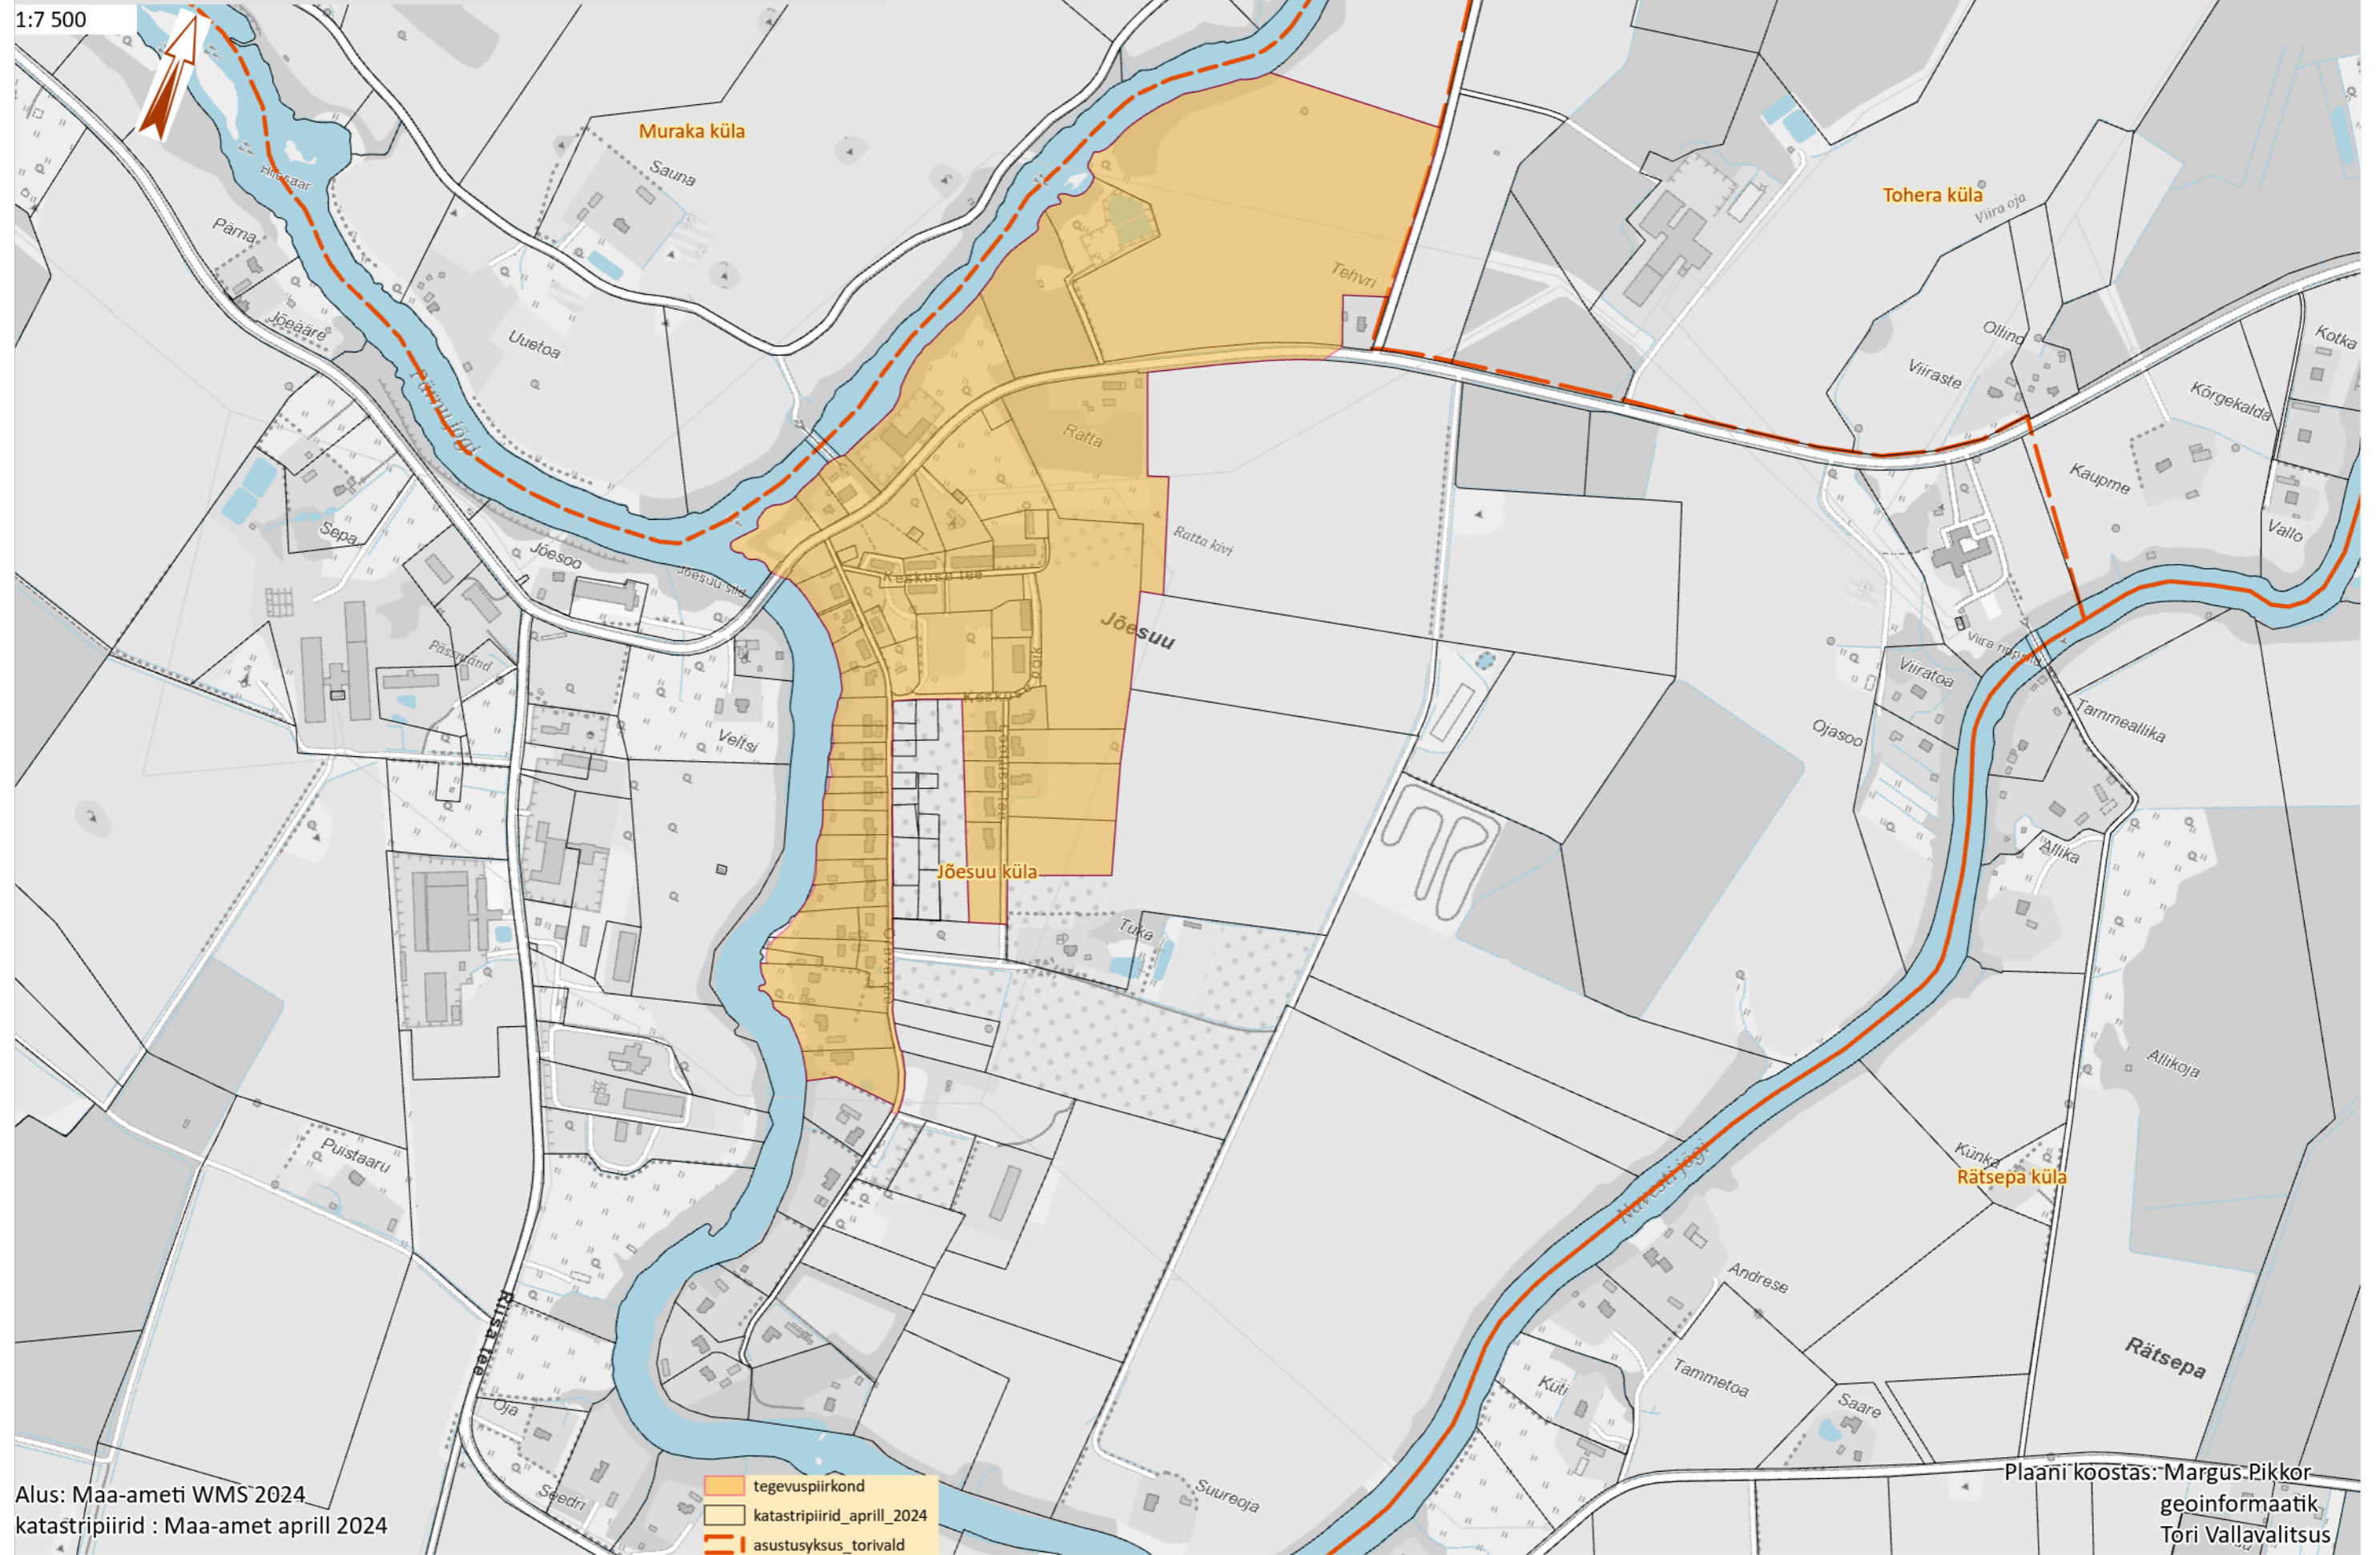

Veetevõtte teeniduspiirkonna määramine Jõesuu küla piirkond

1:7 500

Tori Vallavolgu 18. aprilli 2024. a otsusele nr
"Vee-ettevõtja määramine ja tema tegevuspiirkonna kehtestamine"

Alus: Maa-ameti WMS 2024
katastripiirid : Maa-amet aprill 2024

- tegevuspiirkond
- katastripiirid_aprill_2024
- asustusüksus_torivald

Plaani koostas: Margus Pikkor
geoinformaatik
Tori Vallavalitsus