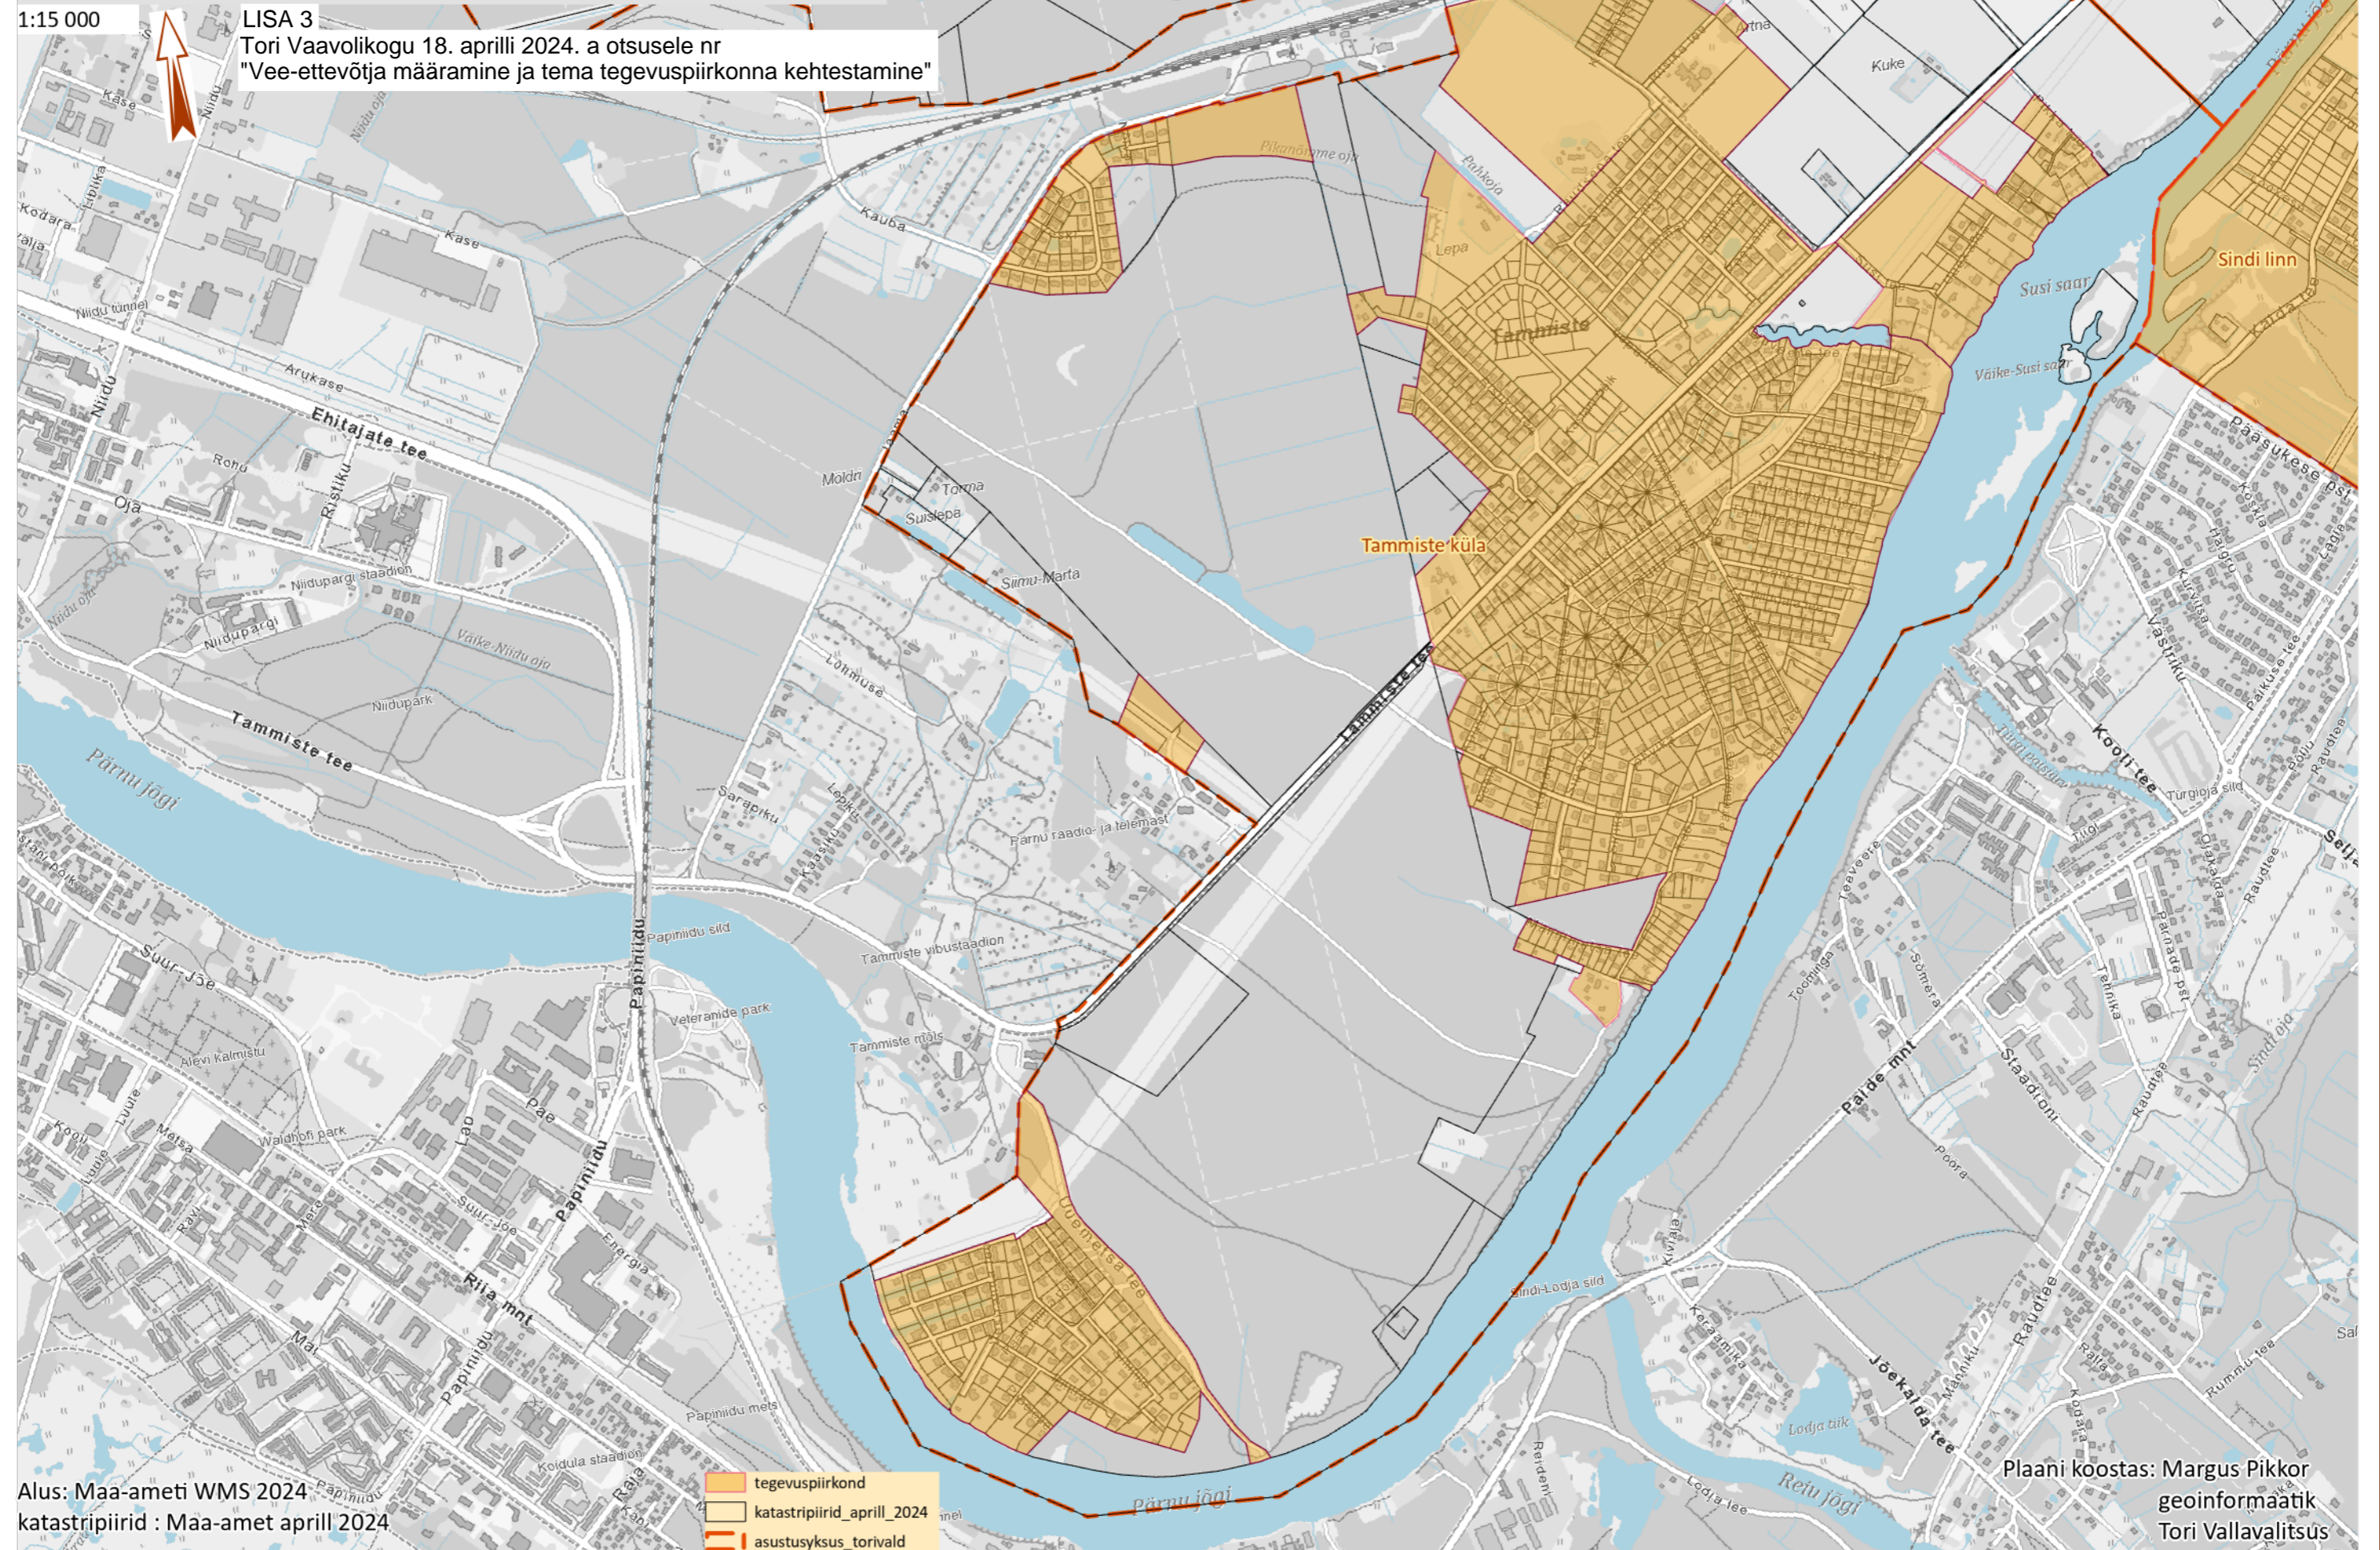

Veetevõtte teeniduspiirkonna määramine

Tammiste küla piirkonnad

1:15 000

LISA 3

Tori Vaavolikogu 18. aprilli 2024. a otsusele nr "Vee-ettevõtja määramine ja tema tegevuspiirkonna kehtestamine"

Alus: Maa-ameti WMS 2024
katastripiirid : Maa-amet aprill 2024

Plani koostas: Margus Pikkor
geoinformaatik
Tori Vallavalitsus